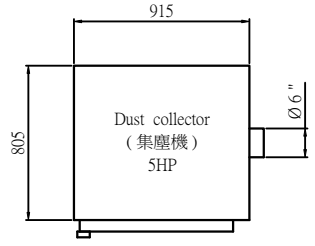

Dust collector (外掛集塵機)

Option (選配)

Out (出板形式) : Option (選配)

- No exit (無出板)
- Option 3 (選配 3)
- Connection ES-601 (連接億立機台 ES-601)
- Connection ES-602 (連接億立機台 ES-602)