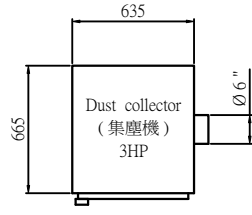

Dust collector (外掛集塵機)

Standard (標準)