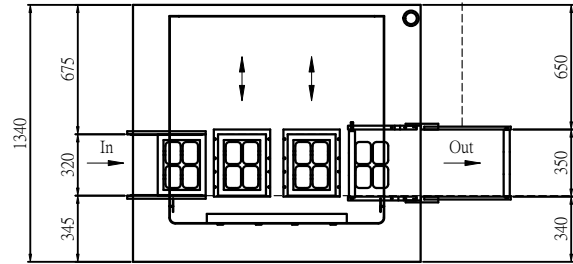

Dust collector (外掛集塵機)

Standard (標準)

Option (選配)

Out (出板形式) : Option (選配)

Flat oblique belt (平斜皮帶式)  
Standard (標準)

Cylinder reciprocating (汽缸往返式)  
Option 1 (選配 1)

Orbital (軌道式)  
Option 2 (選配 2)

- No exit (無出板)
- Option 3 (選配 3)
- Connection ES-601 (連接億立機台 ES-601)
- Connection ES-602 (連接億立機台 ES-602)

Working area (工作範圍) : 250 x 320 mm